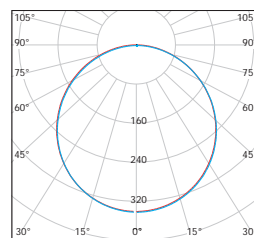

LED VEGA SQUARE MATT CHROME

A++ A

NEUTRAL WHITE WARM WHITE

- LED 3W
- LED 6W
- LED 12W
- LED 18W
- LED 24W

- SÜLLYESZTETT, BEÉPÍTHETŐ LED SMD LÁMPA
- lámpatest: alumínium
- diffúzor/ búra: PS NANO
- energiatakarékos DOWNLIGHT típusú lámpa
- 85%- kal alacsonyabb enegiafelhasználás
- a vékony design könnyebbé teszi az álmennyezetbe telepítést
- csomag tartalmazza a CCD LED tápegységet
- LED SMD 2835 technológia
- élettartam 25 000 óra (ErP az irányelv)

LED VEGA SQUARE

			color	W	lm	SMD LED	color	Tc CCT	a [mm]	b [mm]	kg	
LED15 VEGA-S Matt Króme 3W NW	GXDW207	8592660115467	matt króm	3	210	15	neutrális fehér	3800K	90	70	0,15	1-100
LED15 VEGA-S Matt Króme 3W WW	GXDW206	8592660115443	matt króm	3	210	15	meleg fehér	2800K	90	70	0,15	1-100
LED30 VEGA-S Matt króme 6W NW	GXDW103	8592660113210	matt króm	6	420	30	neutrális fehér	3800K	120	105	0,20	1-40
LED30 VEGA-S Matt króme 6W WW	GXDW077	8592660112077	matt króm	6	420	30	meleg fehér	2800K	120	105	0,20	1-40
LED60 VEGA-S Matt króme 12W NW	GXDW107	8592660113258	matt króm	12	850	60	neutrális fehér	3800K	170	155	0,35	1-30
LED60 VEGA-S Matt króme 12W WW	GXDW081	8592660112114	matt króm	12	850	60	meleg fehér	2800K	170	155	0,35	1-30
LED90 VEGA-S Matt króme 18W NW	GXDW111	8592660113296	matt króm	18	1350	90	neutrális fehér	3800K	225	205	0,55	1-20
LED90 VEGA-S Matt króme 18W WW	GXDW085	8592660112152	matt króm	18	1350	90	meleg fehér	2800K	225	205	0,55	1-20
LED120 VEGA-S Matt króme 24W NW	GXDW115	8592660113333	matt króm	24	1800	120	neutrális fehér	3800K	295	285	0,95	1-5
LED120 VEGA-S Matt króme 24W WW	GXDW089	8592660112190	matt króm	24	1800	120	meleg fehér	2800K	295	285	0,95	1-5