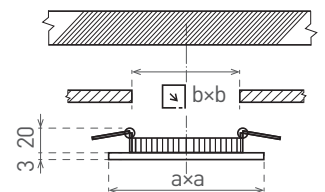

NEUTRAL WHITE WARM WHITE

- LED 3W
- LED 6W
- LED 12W
- LED 18W
- LED 24W

- SÜLLYESZTETT, BEÉPÍTHETŐ LED SMD LÁMPA
- lámpatest: alumínium
- diffúzor/ búra: PS NANO
- energiatakarékos DOWNLIGHT típusú lámpa
- 85%- kal alacsonyabb enegiafelhasználás
- a vékony design könnyebbé teszi az álmennyezetbe telepítést
- csomag tartalmazza a CCD LED tápegységet
- LED SMD 2835 technológia
- élettartam 25 000 óra (ErP az irányelv)

LED VEGA SQUARE